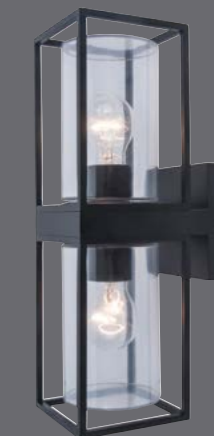

Geeignet für
Smart Leuchtmittel

Flair

wand

Diese beiden kompakten Wandlaternen sind eine echte Bereicherung auf Ihren Natur- oder Ziegelwänden. Mit den Leuchten der Serie Flair liegen Sie garantiert richtig. In Kombination mit E27 LED-Filament-Leuchtmitteln entsteht garantiert eine gemütliche und einladende Atmosphäre.